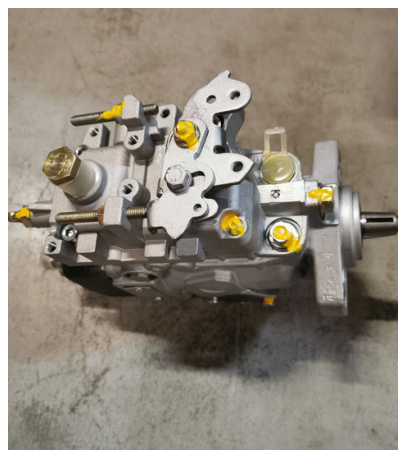

87311868

**STATRAMSČIO VALDYMO PULTAS  
KOMBAINAS AF 5088; 6088; 7088  
700.00 EUR + PVM**

48151938

**VALDYMO SVIRTIS  
MAXXUM; OPTUM; PUMA; VESTRUM  
1350.00 EUR + PVM**

84050266

**VENTILIATORIAUS GAUBTAS  
KOMBAINAS AF 7010 8010 9010 AFX8010  
700.00 EUR + PVM**

87283358

**NUOŽULNIOS KAMEROS GRANDINĖS  
BE AKMENŲ GAUDYKLĖS  
1000.00 EUR + PVM**

84293304

**POBŪGNIŲ RINKINYS  
KOMBAINAS AF 7230; 7240; 8230;  
8240; 9230; 9240  
1200.00 EUR + PVM**

1329109C91

**KURO SIURBLYS  
CASE IH 743 XL 745 XL 845 XL  
300.00 EUR + PVM**